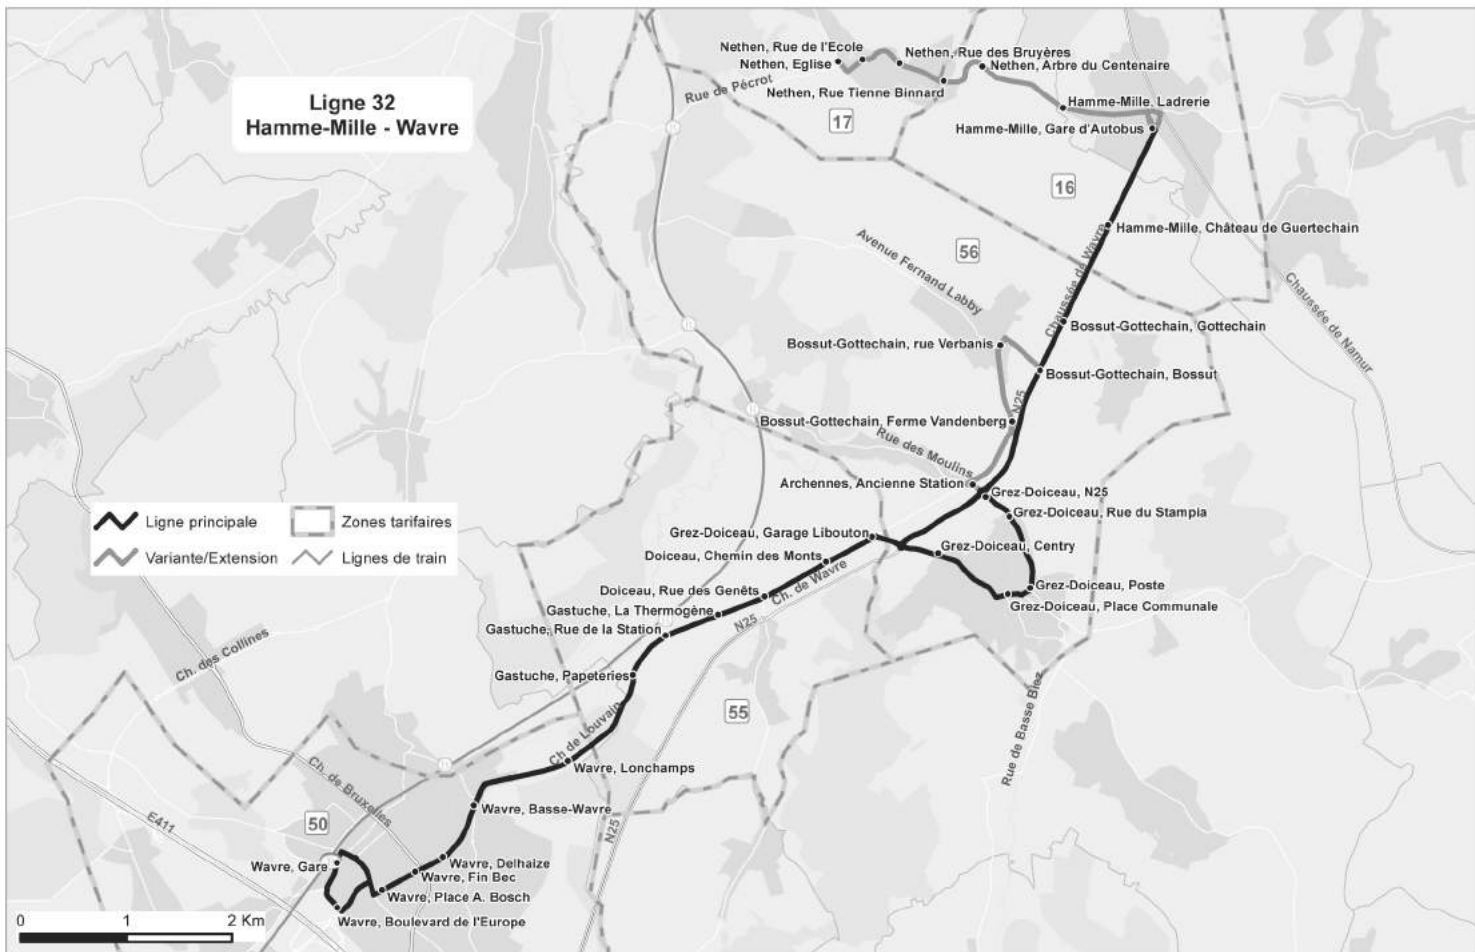

LIGNE

32

HAMME-MILLE
WAVRE

Ligne 32 Hamme-Mille - Wavre

-  Ligne principale
-  Variante/Extension
-  Zones tarifaires
-  Lignes de train

Ligne 32 : Hamme-Mille - Wavre

Jours de circulation	12345	12345	12345	12345	12345	12*45	**3**	12345	12345	12345	12345	12345	12345
Nethen, Eglise		7:20											
Hamme-Mille, Gare d'Autobus	6:52	7:30	7:54	9:31	11:31	12:45	13:05	14:31	15:31	16:50	17:33	18:33	19:31
Bossut-Gottechain, Bossut	6:55	7:33	7:57	9:34	11:34	12:48	13:08	14:34	15:34	16:53	17:36	18:36	19:34
Bossut, Rue Verbanis	*	7:35	*	*	*	*	*	*	*	*	*	*	*
Grez-Doiceau, Poste	7:00	7:40	8:03	9:39	11:39	12:53	13:13	14:39	15:39	16:58	17:41	18:41	19:39
Gastuche, Rue de la Station	7:07	7:47	8:13	9:46	11:46	13:00	13:20	14:46	15:46	17:05	17:48	18:48	19:46
Wavre, Basse-Wavre	7:11	7:51	8:18	9:50	11:50	13:04	13:24	14:50	15:50	17:09	17:52	18:52	19:50
Wavre, Place A. Bosch	7:13	7:55	8:22	9:54	11:54	13:08	13:28	14:54	15:54	17:13	17:56	18:56	19:54
Wavre, Gare	7:16	7:58	8:27	9:57	11:57	13:11	13:31	14:57	15:59	17:16	17:59	18:59	19:57
Voyage	1	3	5	7	9	11	13	15	17	19	21	23	25