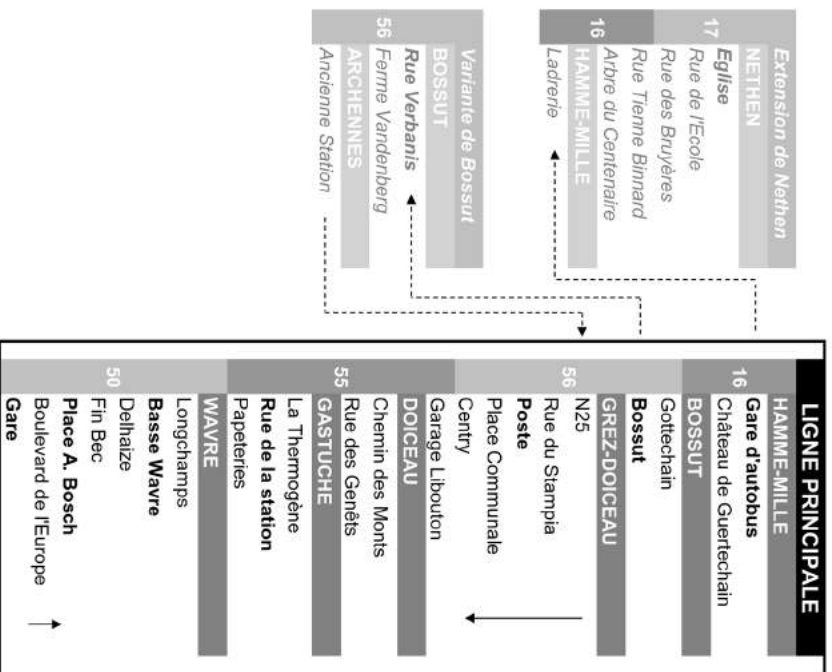

LIGNE

32

HAMME-MILLE
WAVRE

Ligne 32 Hamme-Mille - Wavre

-  Ligne principale
-  Variante/Extension
-  Zones tarifaires
-  Lignes de train

Ligne 32 : Hamme-Mille - Wavre

Jours de circulation	12345	12345	12345	12345	12345	12*45	**3**	12345	12345	12345	12345	12345	12345
Nethen, Eglise		7:20											
Hamme-Mille, Gare d'Autobus	6:52	7:30	7:54	9:31	11:31	12:45	13:05	14:31	15:31	16:50	17:33	18:33	19:31
Bossut-Gottechain, Bossut	6:55	7:33	7:57	9:34	11:34	12:48	13:08	14:34	15:34	16:53	17:36	18:36	19:34
Bossut, Rue Verbanis	*	7:35	*	*	*	*	*	*	*	*	*	*	*
Grez-Doiceau, Poste	7:00	7:40	8:03	9:39	11:39	12:53	13:13	14:39	15:39	16:58	17:41	18:41	19:39
Gastuche, Rue de la Station	7:07	7:47	8:13	9:46	11:46	13:00	13:20	14:46	15:46	17:05	17:48	18:48	19:46
Wavre, Basse-Wavre	7:11	7:51	8:18	9:50	11:50	13:04	13:24	14:50	15:50	17:09	17:52	18:52	19:50
Wavre, Place A. Bosch	7:13	7:55	8:22	9:54	11:54	13:08	13:28	14:54	15:54	17:13	17:56	18:56	19:54
Wavre, Gare	7:16	7:58	8:27	9:57	11:57	13:11	13:31	14:57	15:59	17:16	17:59	18:59	19:57
Voyage	1	3	5	7	9	11	13	15	17	19	21	23	25