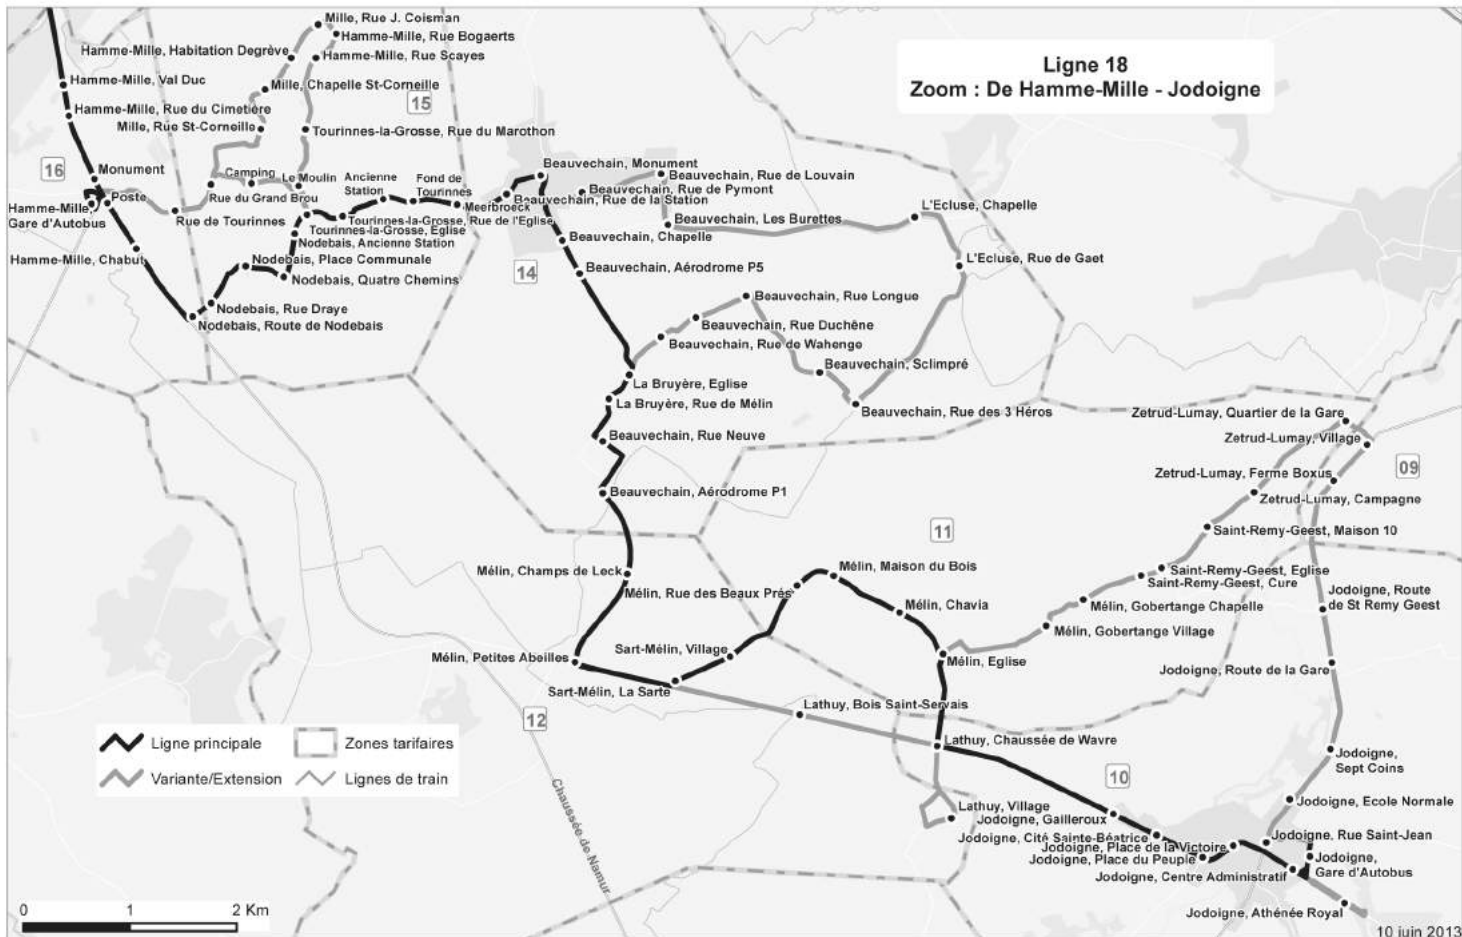

L I G N E

18

LEUVEN

HAMME-MILLE

JODOIGNE

Validite zone tarifaire urbaine Leuven
Geldigheid stadsinter Leuven

Ligne 18 Leuven - Hamme-Mille - Jodoigne

Ligne 18 Zoom : De Hamme-Mille - Jodoigne

Ligne 18 : Leuven - Hamme-Mille - Jodoigne

Jours de circulation	12*45	12345	12345	12345
Leuven, Station		17:36	18:07	19:07
Leuven, Naamsepoort		17:40	18:11	19:11
Heverlee, Station		17:45	18:16	19:13
Heverlee, De Jacht		17:50	18:21	19:16
Blanden, Oud Station		17:53	18:24	19:19
Hamme-Mille, Gare d'Autobus	17:08	18:02	18:33	19:31
Nodebais, Place Communale	17:13	18:07	18:38	19:36
Nodebais, Ancienne Station	17:15	18:09	18:40	19:38
Tourinnes-la-Grosse, Eglise	17:17	18:11	18:42	19:40
Beauvechain, Monument	17:20	18:14	18:45	19:43
La Bruyère, Eglise	17:23	18:17	18:48	19:46
Beauvechain, Aérodrome P1	17:25	18:19	18:50	19:48
Sart-Mélin, La Sarte	17:29	18:23	18:54	19:52
Sart-Mélin, Village	17:31	18:25	18:56	19:54
Mélin, Eglise	17:35	18:29	19:00	19:58
Lathuy, Chaussée de Wavre	17:37	18:31	19:02	20:00
Jodoigne, Gailleroux	17:40	18:34	19:05	20:03
Jodoigne, Pl. de la Victoire	17:42	18:36	19:07	20:05
Jodoigne, Centre Administr.	17:43	18:37	19:08	20:06
Jodoigne, Gare d'Autobus	17:44	18:38	19:09	20:07
Voyage	33	35	37	39