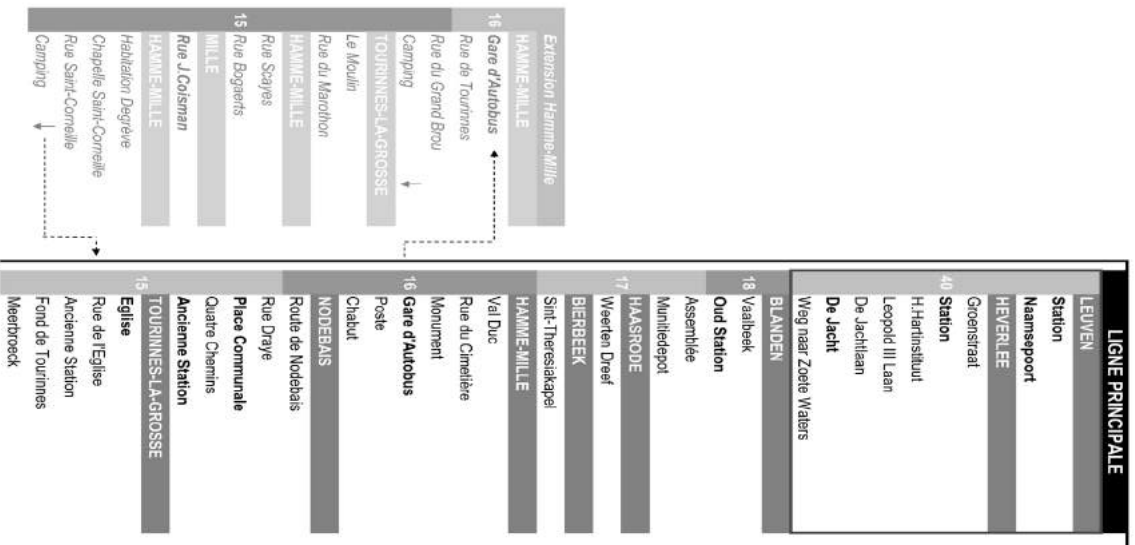

L I G N E

18

LEUVEN

HAMME-MILLE

JODOIGNE

Validite zone tarifaire urbaine Leuven
Geldigheid stadsinter Leuven

Ligne 18 Leuven - Hamme-Mille - Jodoigne

Ligne 18 Zoom : De Hamme-Mille - Jodoigne