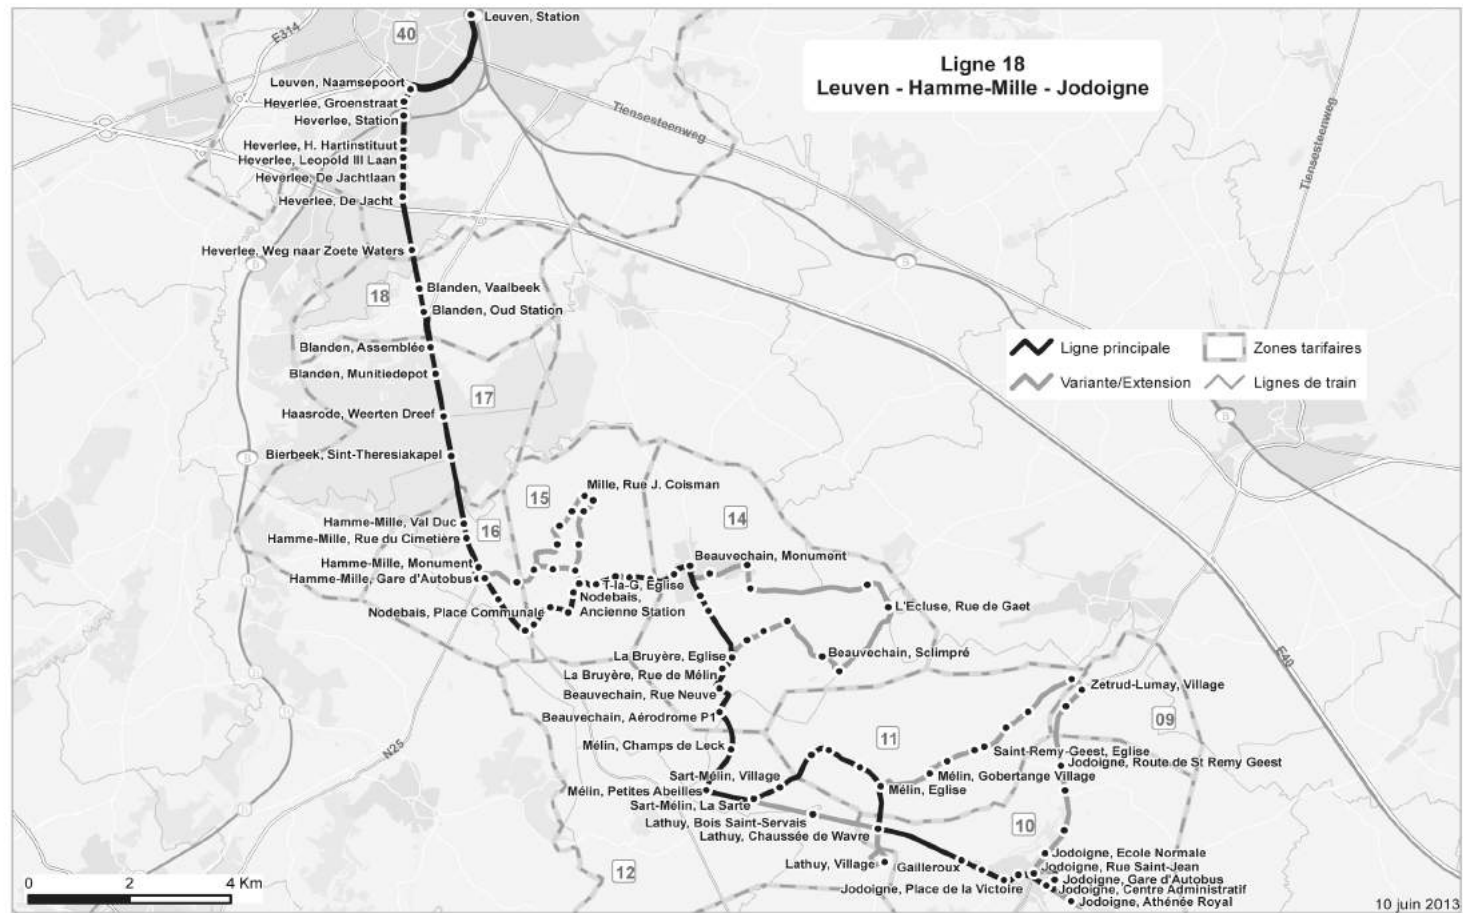

L I G N E

18

LEUVEN

HAMME-MILLE

JODOIGNE

Validite zone tarifaire urbaine Leuven
Geldigheid stadsinter Leuven

Ligne 18 Leuven - Hamme-Mille - Jodoigne

Ligne 18 Zoom : De Hamme-Mille - Jodoigne

Ligne 18 : Leuven - Hamme-Mille - Jodoigne

Jours de circulation	12*45	12345	12345	12345
Leuven, Station		17:36	18:07	19:07
Leuven, Naamsepoort		17:40	18:11	19:11
Heverlee, Station		17:45	18:16	19:13
Heverlee, De Jacht		17:50	18:21	19:16
Blanden, Oud Station		17:53	18:24	19:19
Hamme-Mille, Gare d'Autobus	17:08	18:02	18:33	19:31
Nodebais, Place Communale	17:13	18:07	18:38	19:36
Nodebais, Ancienne Station	17:15	18:09	18:40	19:38
Tourinnes-la-Grosse, Eglise	17:17	18:11	18:42	19:40
Beauvechain, Monument	17:20	18:14	18:45	19:43
La Bruyère, Eglise	17:23	18:17	18:48	19:46
Beauvechain, Aérodrome P1	17:25	18:19	18:50	19:48
Sart-Mélin, La Sarte	17:29	18:23	18:54	19:52
Sart-Mélin, Village	17:31	18:25	18:56	19:54
Mélin, Eglise	17:35	18:29	19:00	19:58
Lathuy, Chaussée de Wavre	17:37	18:31	19:02	20:00
Jodoigne, Gailleroux	17:40	18:34	19:05	20:03
Jodoigne, Pl. de la Victoire	17:42	18:36	19:07	20:05
Jodoigne, Centre Administr.	17:43	18:37	19:08	20:06
Jodoigne, Gare d'Autobus	17:44	18:38	19:09	20:07
Voyage	33	35	37	39