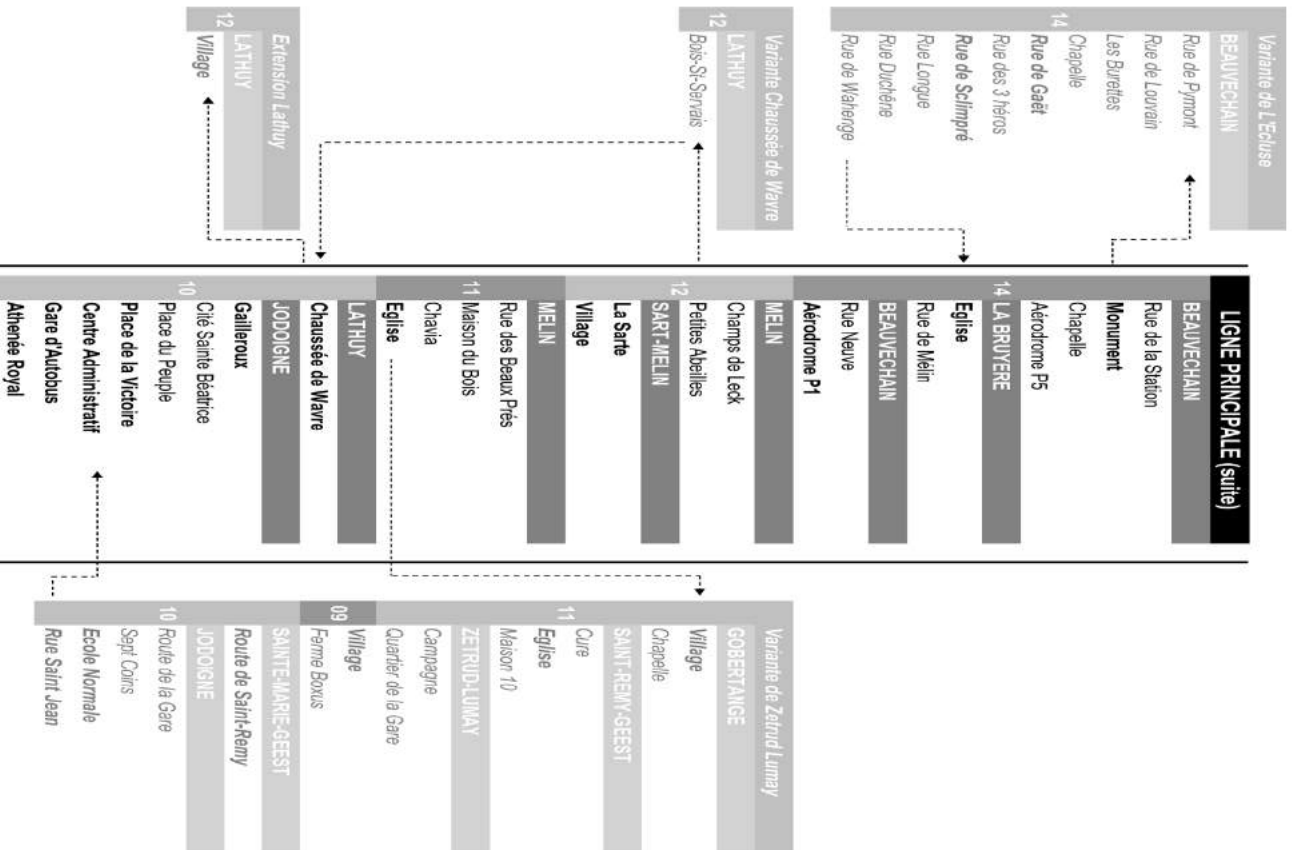

L I G N E

18

LEUVEN

HAMME-MILLE

JODOIGNE

Validite zone tarifaire urbaine Leuven
Geldigheid stadsinter Leuven

Ligne 18 Leuven - Hamme-Mille - Jodoigne

Ligne 18 Zoom : De Hamme-Mille - Jodoigne

Ligne 18 : Leuven - Hamme-Mille - Jodoigne

Jours de circulation	12*45	12345	12345	12345
Leuven, Station		17:36	18:07	19:07
Leuven, Naamsepoort		17:40	18:11	19:11
Heverlee, Station		17:45	18:16	19:13
Heverlee, De Jacht		17:50	18:21	19:16
Blanden, Oud Station		17:53	18:24	19:19
Hamme-Mille, Gare d'Autobus	17:08	18:02	18:33	19:31
Nodebais, Place Communale	17:13	18:07	18:38	19:36
Nodebais, Ancienne Station	17:15	18:09	18:40	19:38
Tourinnes-la-Grosse, Eglise	17:17	18:11	18:42	19:40
Beauvechain, Monument	17:20	18:14	18:45	19:43
La Bruyère, Eglise	17:23	18:17	18:48	19:46
Beauvechain, Aérodrome P1	17:25	18:19	18:50	19:48
Sart-Mélin, La Sarte	17:29	18:23	18:54	19:52
Sart-Mélin, Village	17:31	18:25	18:56	19:54
Mélin, Eglise	17:35	18:29	19:00	19:58
Lathuy, Chaussée de Wavre	17:37	18:31	19:02	20:00
Jodoigne, Gailleroux	17:40	18:34	19:05	20:03
Jodoigne, Pl. de la Victoire	17:42	18:36	19:07	20:05
Jodoigne, Centre Administr.	17:43	18:37	19:08	20:06
Jodoigne, Gare d'Autobus	17:44	18:38	19:09	20:07
Voyage	33	35	37	39