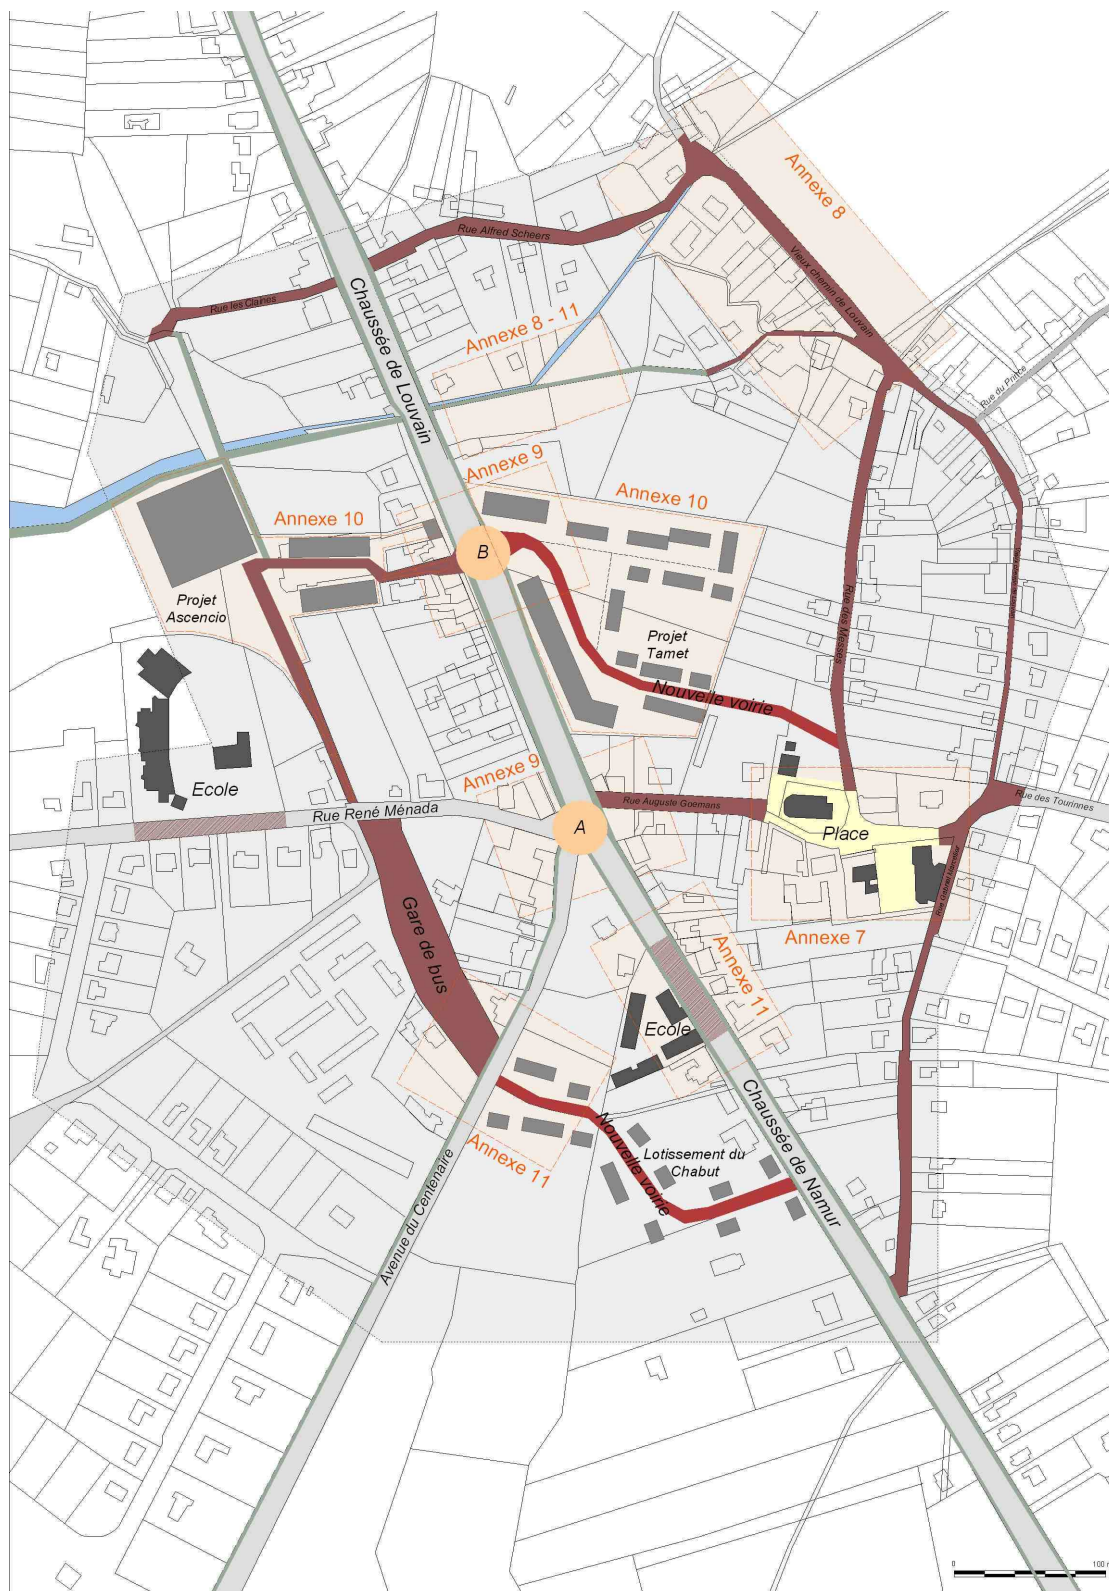

Commune de Beauvechain

Schéma directeur pour le centre du village d'Hamme-Mille

Annexe 6 – Plan de localisation des différents aménagements

Commune de Beauvechain

Schéma directeur pour le centre du village d'Hamme-Mille

Annexe 9a – Esquisse du rond-point à la jonction des chaussées

Commune de Beauvechain

Schéma directeur pour le centre du village d'Hamme-Mille

Annexe 9b – Esquisse du rond-point à la jonction des chaussées

Commune de Beauvechain

Schéma directeur pour le centre du village d'Hamme-Mille Annexe 10 – Plan des projets Tamet et Ascencio

Source : Atelier de l'arbre

Source : Atelier de l'arbre