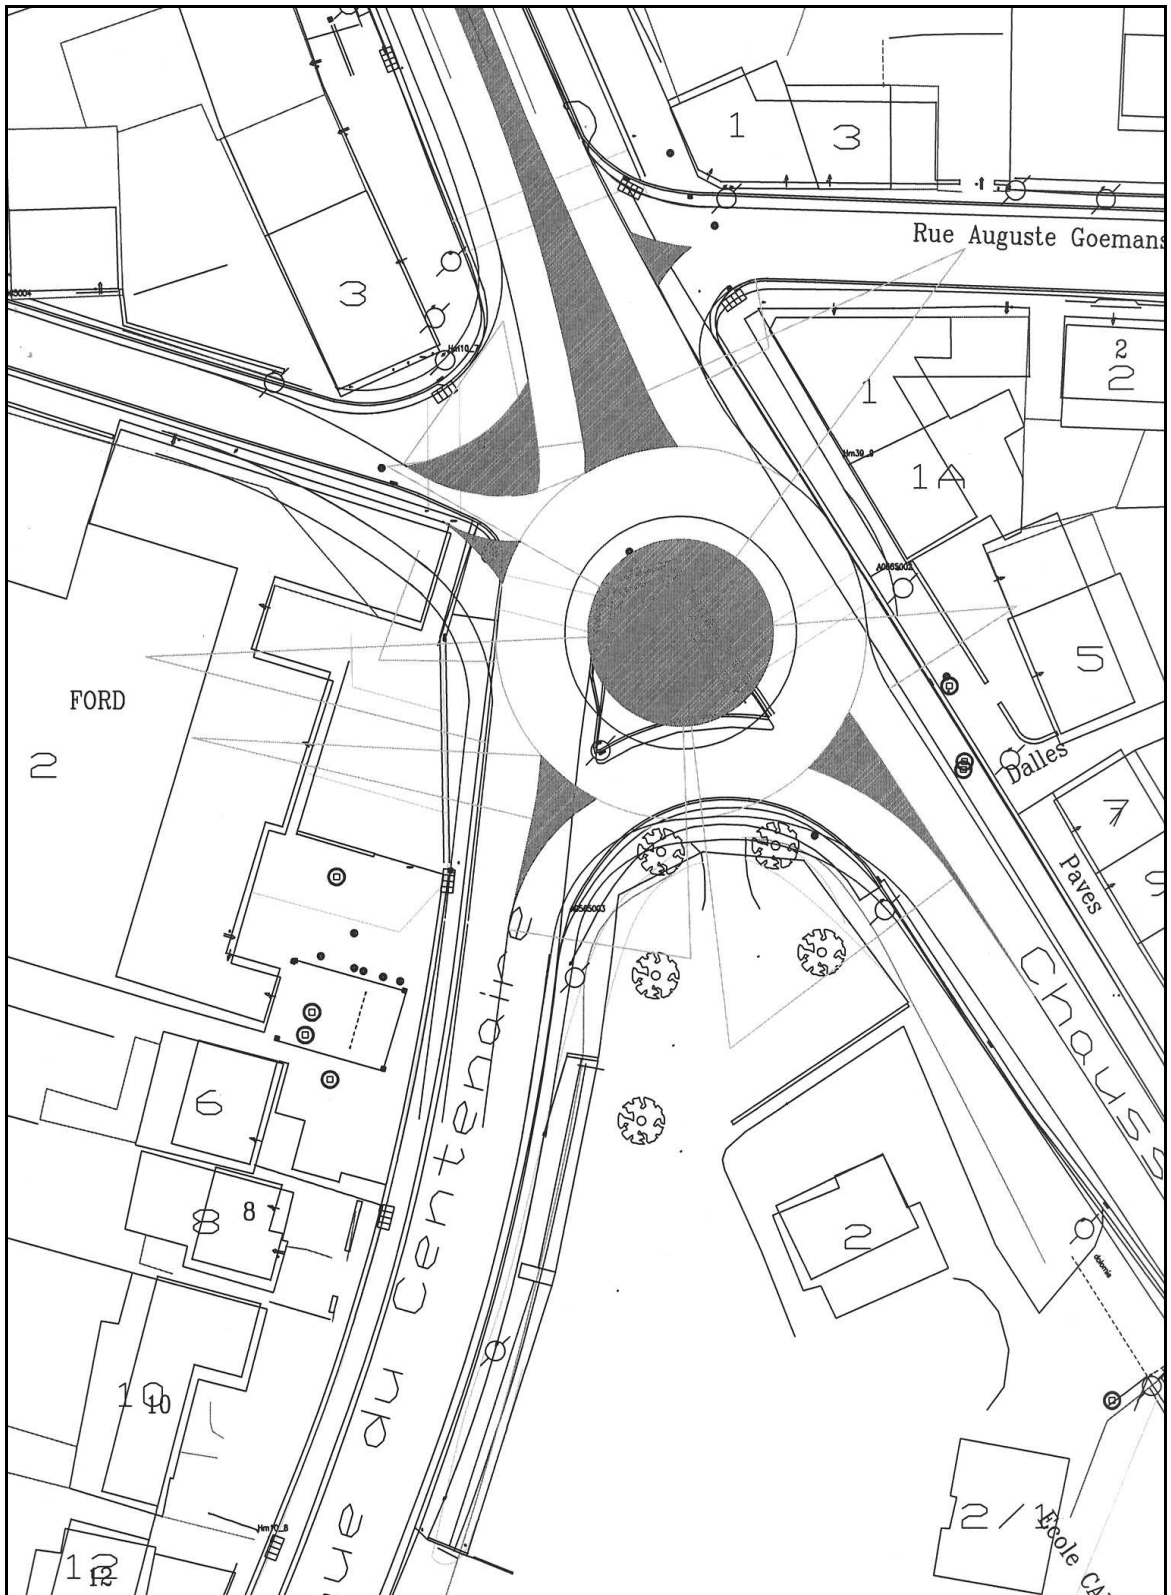

Commune de Beauvechain

Schéma directeur pour le centre du village d'Hamme-Mille

Annexe 6 – Plan de localisation des différents aménagements

Commune de Beauvechain

Schéma directeur pour le centre du village d'Hamme-Mille

Annexe 9a – Esquisse du rond-point à la jonction des chaussées

Commune de Beauvechain

Schéma directeur pour le centre du village d'Hamme-Mille

Annexe 9b – Esquisse du rond-point à la jonction des chaussées

Commune de Beauvechain

Schéma directeur pour le centre du village d'Hamme-Mille Annexe 10 – Plan des projets Tamet et Ascencio

Source : Atelier de l'arbre

Source : Atelier de l'arbre