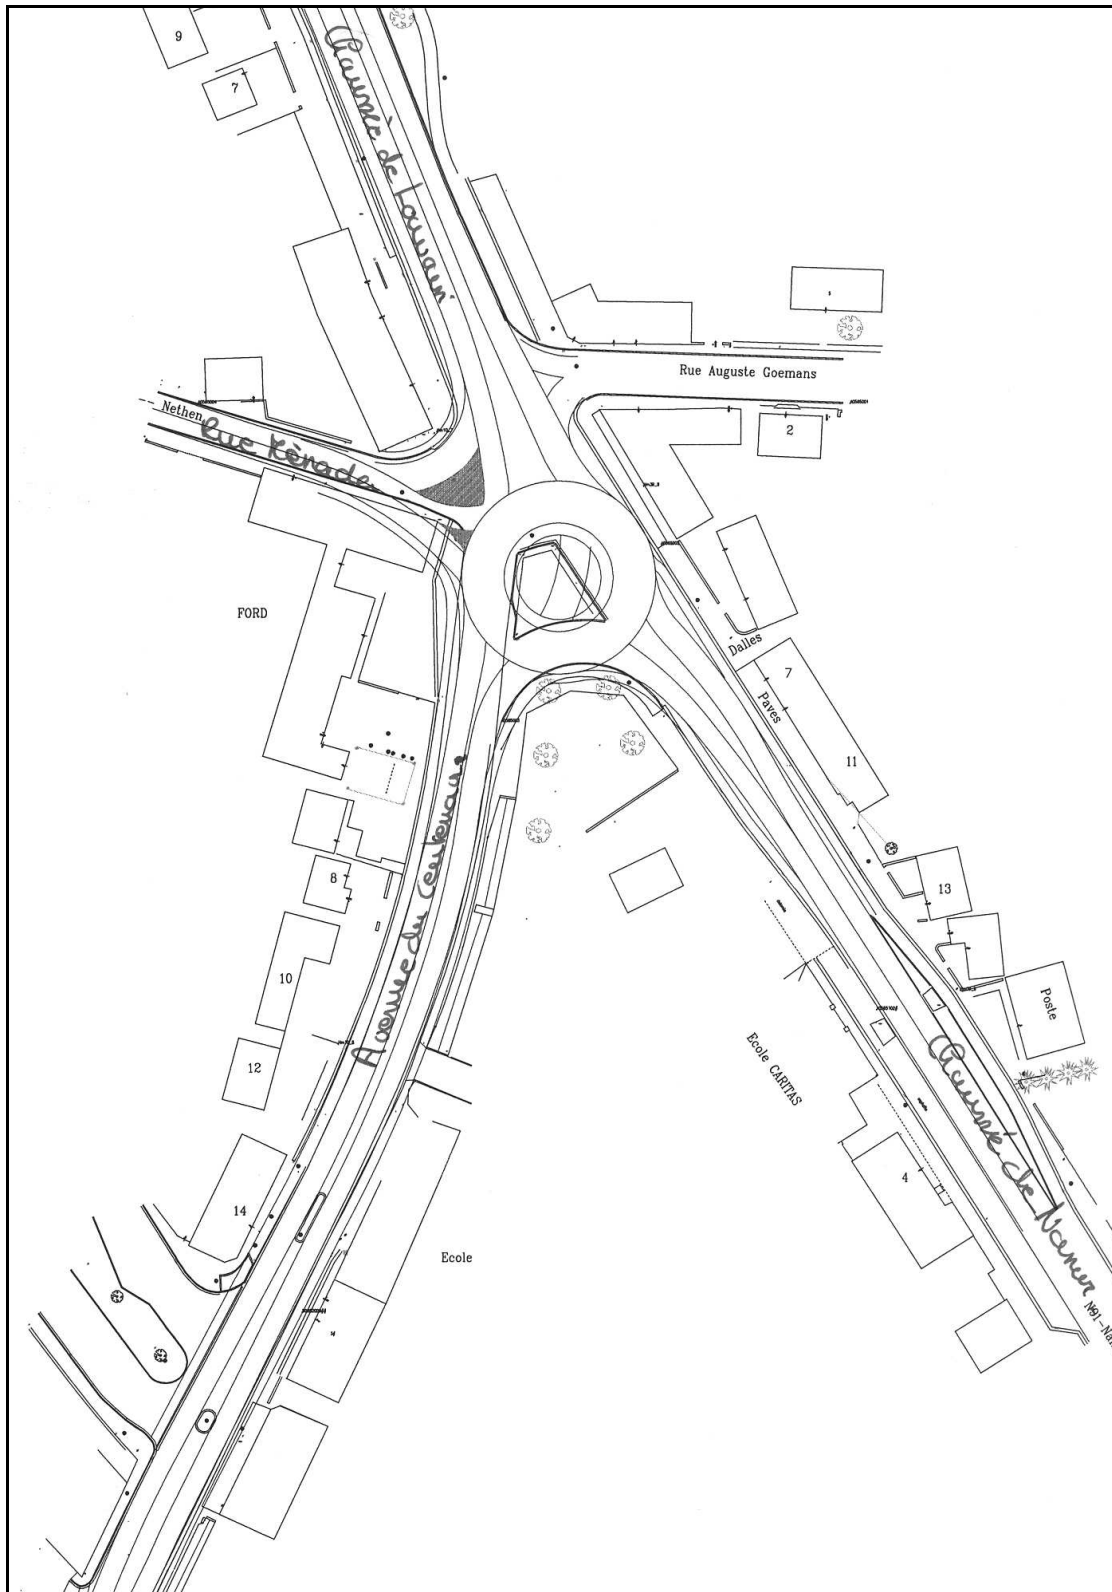

Commune de Beauvechain

Schéma directeur pour le centre du village d'Hamme-Mille

Annexe 6 – Plan de localisation des différents aménagements

Commune de Beauvechain

Schéma directeur pour le centre du village d'Hamme-Mille

Annexe 9a – Esquisse du rond-point à la jonction des chaussées

Commune de Beauvechain

Schéma directeur pour le centre du village d'Hamme-Mille

Annexe 9b – Esquisse du rond-point à la jonction des chaussées

Commune de Beauvechain

Schéma directeur pour le centre du village d'Hamme-Mille Annexe 10 – Plan des projets Tamet et Ascencio

Source : Atelier de l'arbre

Source : Atelier de l'arbre