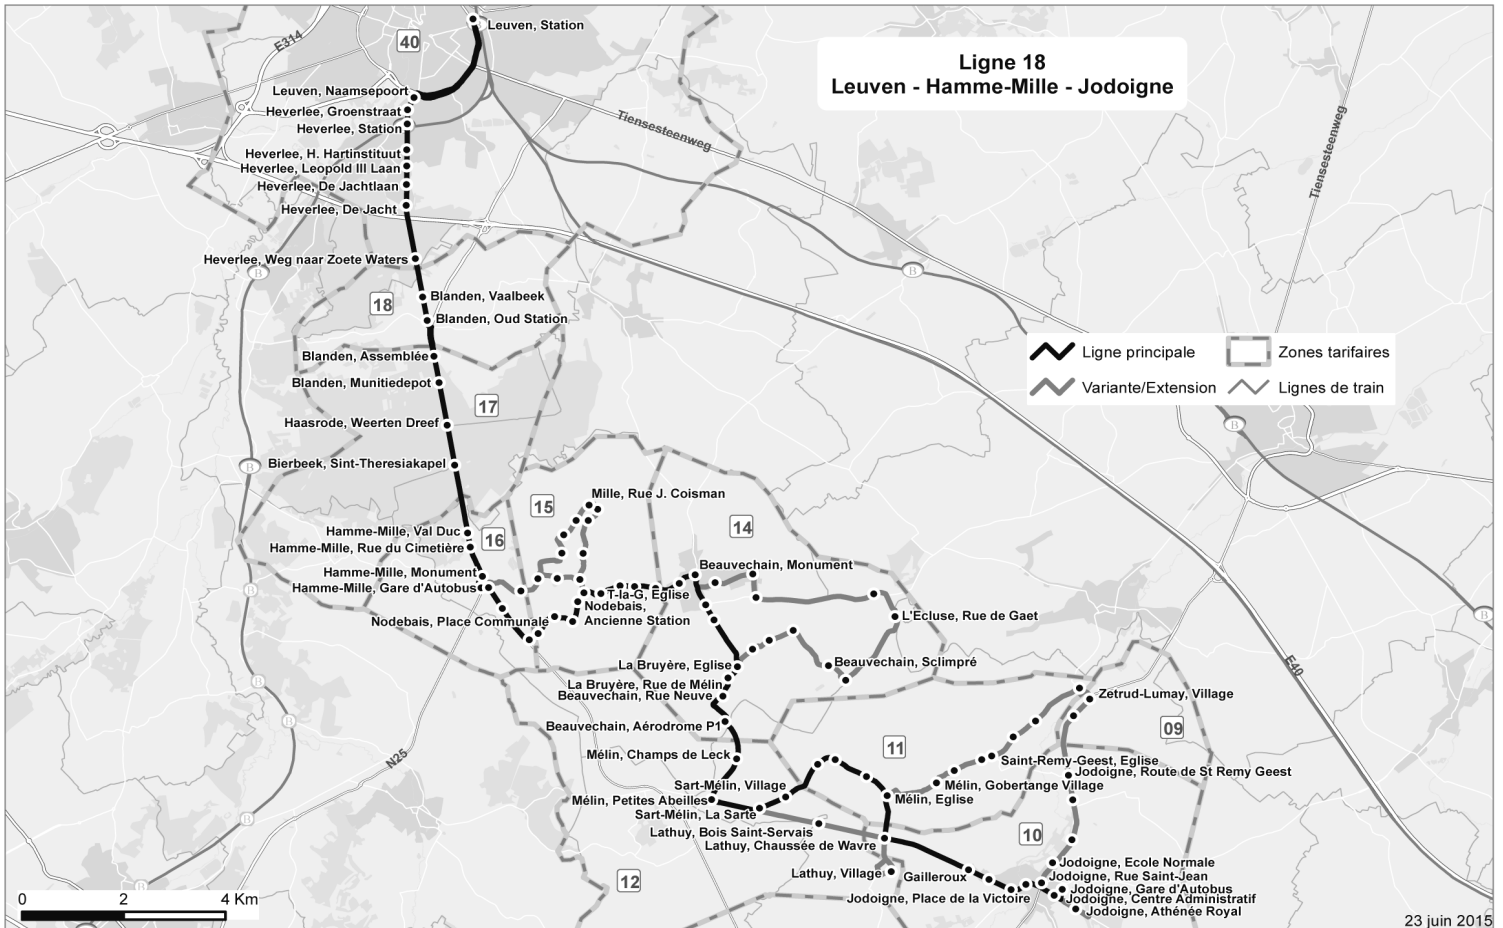

L I G N E

**18**

LEUVEN  
HAMME-MILLE  
JODOIGNE

VALABLE À PARTIR DU 09/01/2017

Vallée zone tarifaire urbaine Leuven  
 Geldigheid stadsnet Leuven

## Ligne 18 Leuven - Hamme-Mille - Jodoigne

# Ligne 18

## Ligne 18 : Leuven - Hamme-Mille - Jodoigne

Jours de circulation	12*45	12345	12345	12345
Leuven, Station		17:36	18:07	19:07
Leuven, Naamsepoort		17:40	18:11	19:11
Heverlee, Station		17:45	18:16	19:13
Heverlee, De Jacht		17:50	18:21	19:16
Blanden, Oud Station		17:53	18:24	19:19
Hamme-Mille, Gare d'Autobus		*	*	19:28
Hamme-Mille, Gare d'Autobus	17:08	18:02	18:33	19:31
Nodebais, Place Communale	17:13	18:07	18:38	19:36
Nodebais, Ancienne Station	17:15	18:09	18:40	19:38
Tourinnes-la-Grosse, Eglise	17:17	18:11	18:42	19:40
Beauvechain, Monument	17:20	18:14	18:45	19:43
La Bruyère, Eglise	17:23	18:17	18:48	19:46
Beauvechain, Aérodrome P1	17:25	18:19	18:50	19:48
Sart-Mélin, La Sarte	17:29	18:23	18:54	19:52
Sart-Mélin, Village	17:31	18:25	18:56	19:54
Mélin, Eglise	17:35	18:29	19:00	19:58
Lathuy, Chaussée de Wavre	17:37	18:31	19:02	20:00
Jodoigne, Gailleroux	17:40	18:34	19:05	20:03
Jodoigne, Pl. de la Victoire	17:42	18:36	19:07	20:05
Jodoigne, Centre Administr.	17:43	18:37	19:08	20:06
Jodoigne, Gare d'Autobus	17:44	18:38	19:09	20:07
Voyage	33	35	37	39