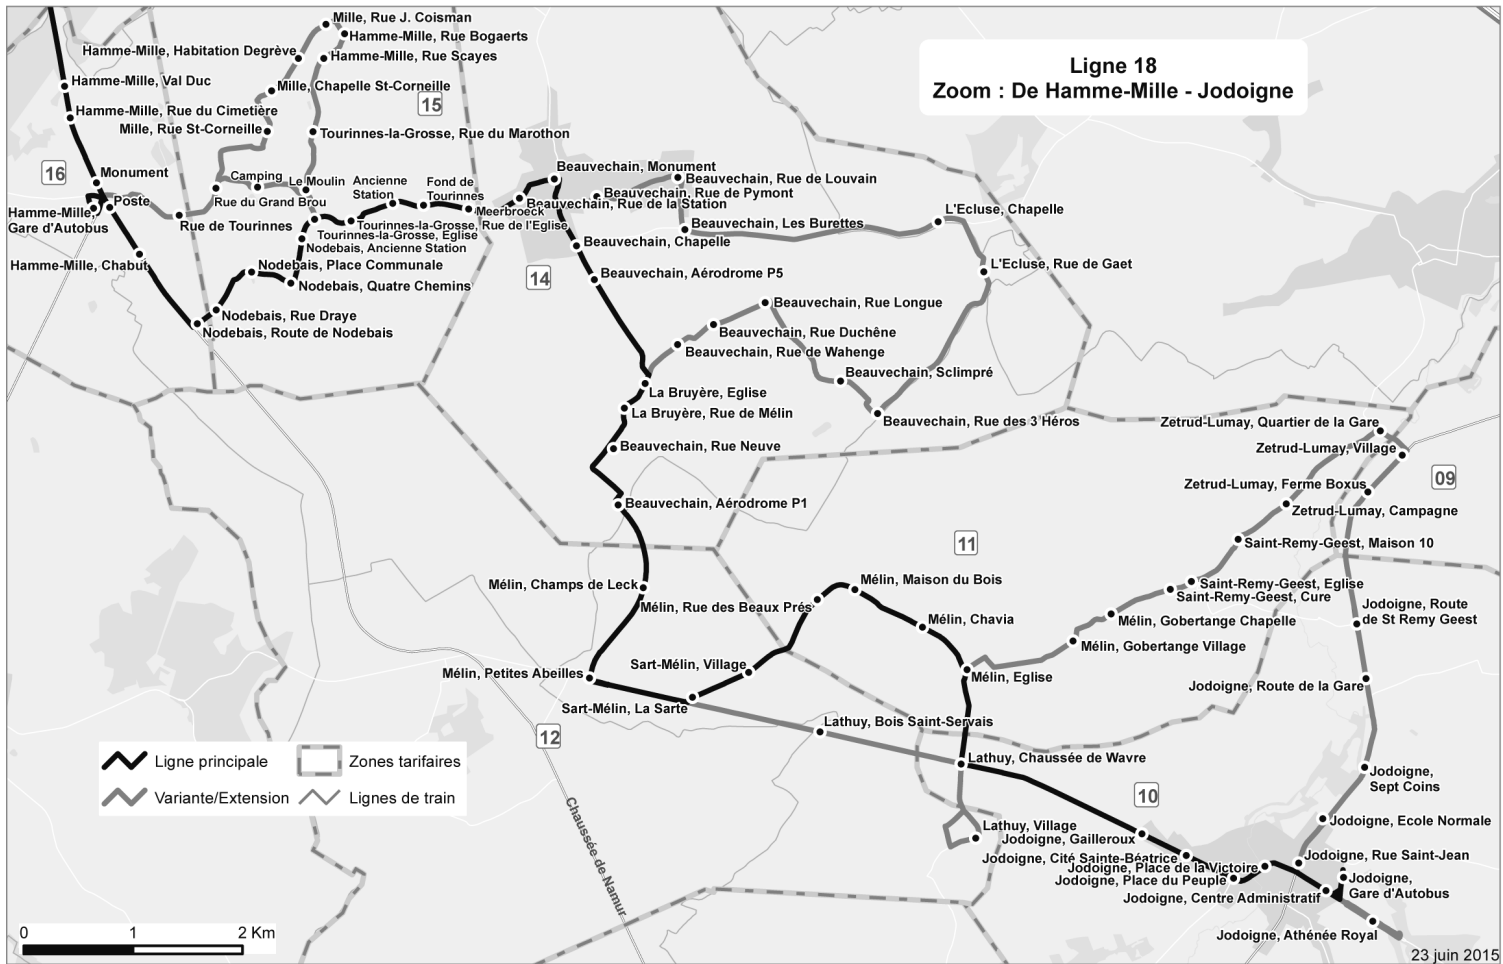

Ligne 18

Zoom : De Hamme-Mille - Jodoigne

71