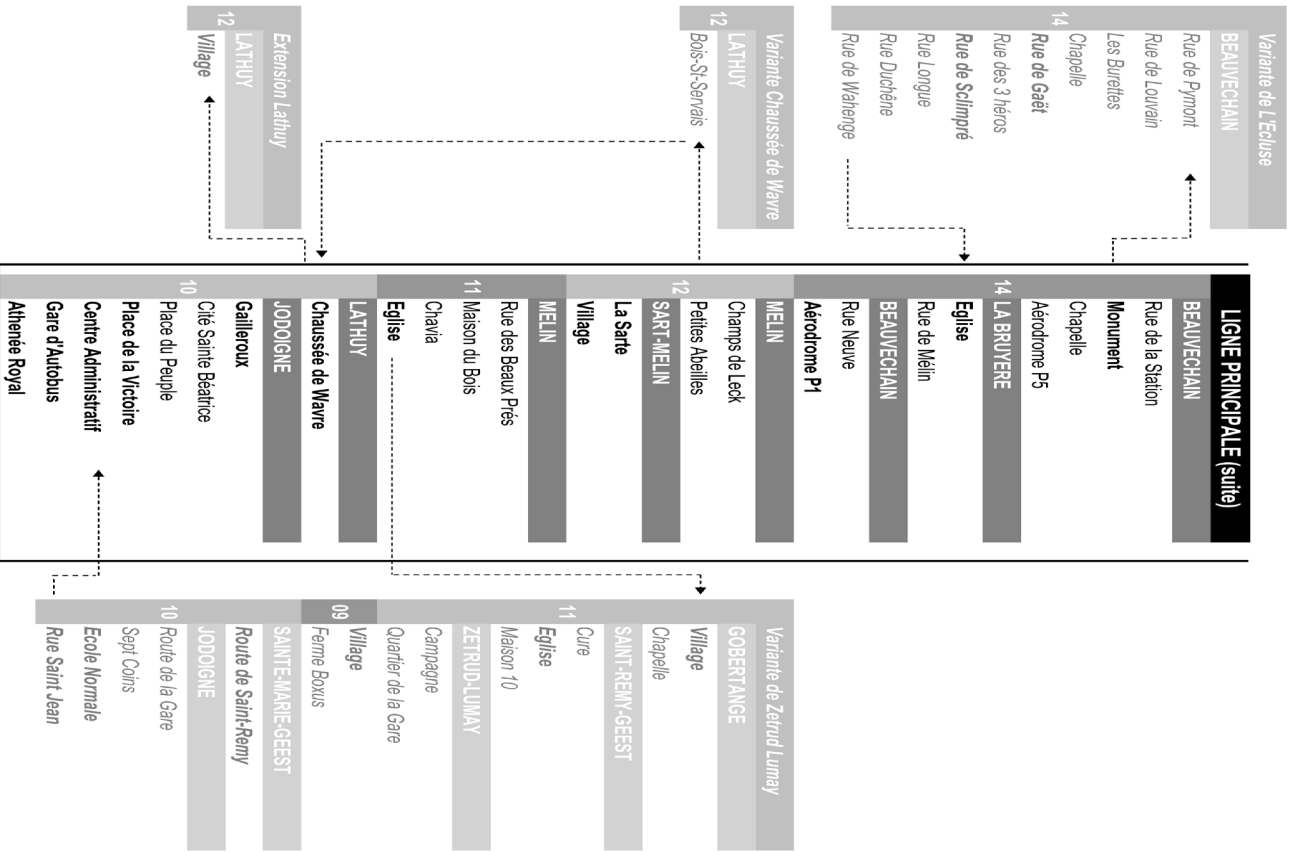

L I G N E

**18**

LEUVEN  
HAMME-MILLE  
JODOIGNE

VALABLE À PARTIR DU 09/01/2017

Vallée zone tarifaire urbaine Leuven  
 Geldigheid stadsnet Leuven

## Ligne 18 Leuven - Hamme-Mille - Jodoigne

# Ligne 18

## Ligne 18 : Leuven - Hamme-Mille - Jodoigne

Jours de circulation	12*45	12345	12345	12345
Leuven, Station		17:36	18:07	19:07
Leuven, Naamsepoort		17:40	18:11	19:11
Heverlee, Station		17:45	18:16	19:13
Heverlee, De Jacht		17:50	18:21	19:16
Blanden, Oud Station		17:53	18:24	19:19
Hamme-Mille, Gare d'Autobus		*	*	19:28
Hamme-Mille, Gare d'Autobus	17:08	18:02	18:33	19:31
Nodebais, Place Communale	17:13	18:07	18:38	19:36
Nodebais, Ancienne Station	17:15	18:09	18:40	19:38
Tourinnes-la-Grosse, Eglise	17:17	18:11	18:42	19:40
Beauvechain, Monument	17:20	18:14	18:45	19:43
La Bruyère, Eglise	17:23	18:17	18:48	19:46
Beauvechain, Aérodrome P1	17:25	18:19	18:50	19:48
Sart-Mélin, La Sarte	17:29	18:23	18:54	19:52
Sart-Mélin, Village	17:31	18:25	18:56	19:54
Mélin, Eglise	17:35	18:29	19:00	19:58
Lathuy, Chaussée de Wavre	17:37	18:31	19:02	20:00
Jodoigne, Gailleroux	17:40	18:34	19:05	20:03
Jodoigne, Pl. de la Victoire	17:42	18:36	19:07	20:05
Jodoigne, Centre Administr.	17:43	18:37	19:08	20:06
Jodoigne, Gare d'Autobus	17:44	18:38	19:09	20:07
Voyage	33	35	37	39