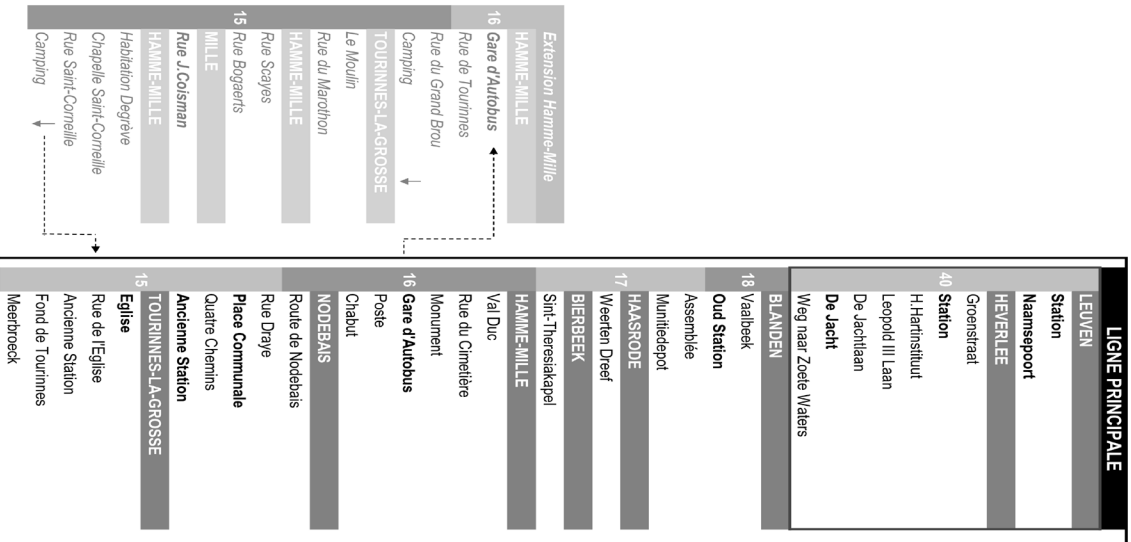

L I G N E

**18**

LEUVEN  
HAMME-MILLE  
JODOIGNE

VALABLE À PARTIR DU 09/01/2017

Vallée zone tarifaire urbaine Leuven  
 Geldigheid stadsnet Leuven

## Ligne 18 Leuven - Hamme-Mille - Jodoigne

# Ligne 18