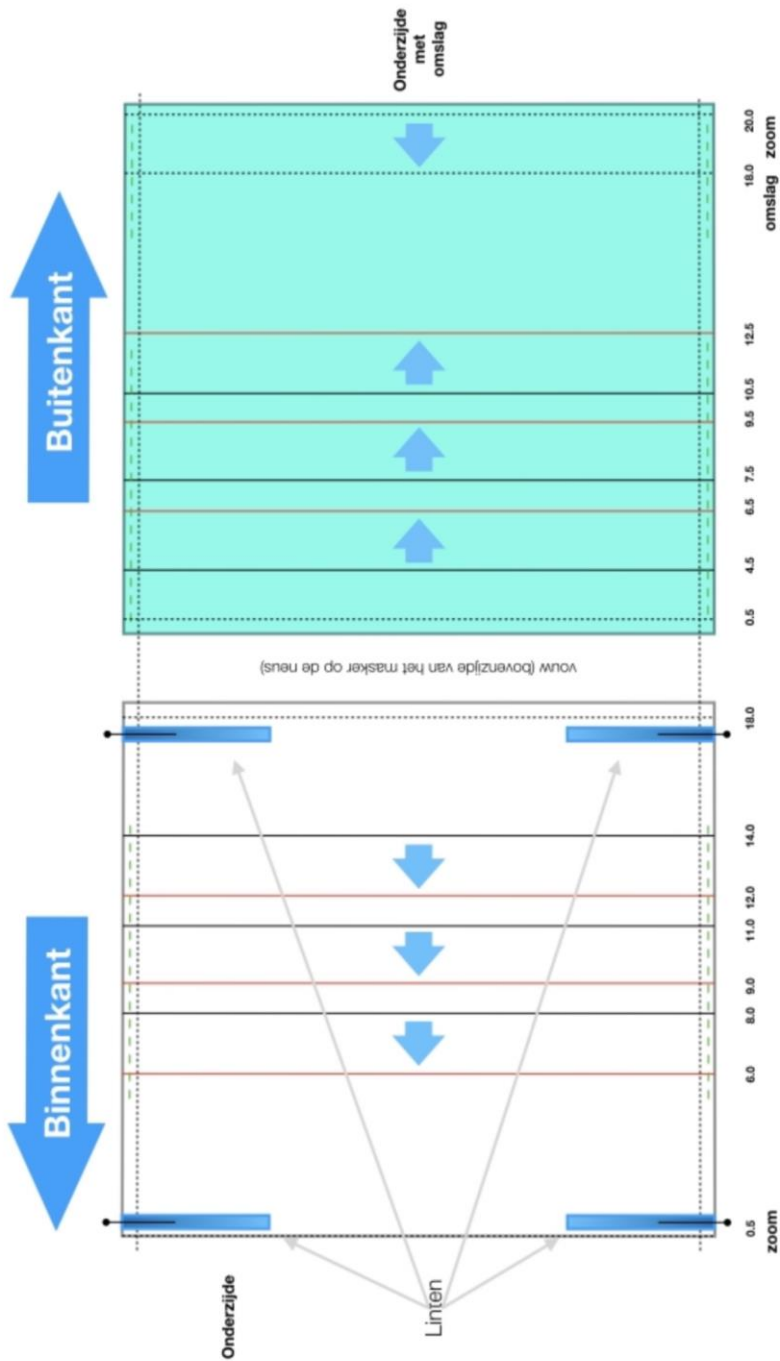

Aftekenen van het patroon

Patroon 20 x 18.5 cm + 20 x 20.5 cm
Medisch verzorgingsmasker met vervangbare filter

Verticale doorsnede