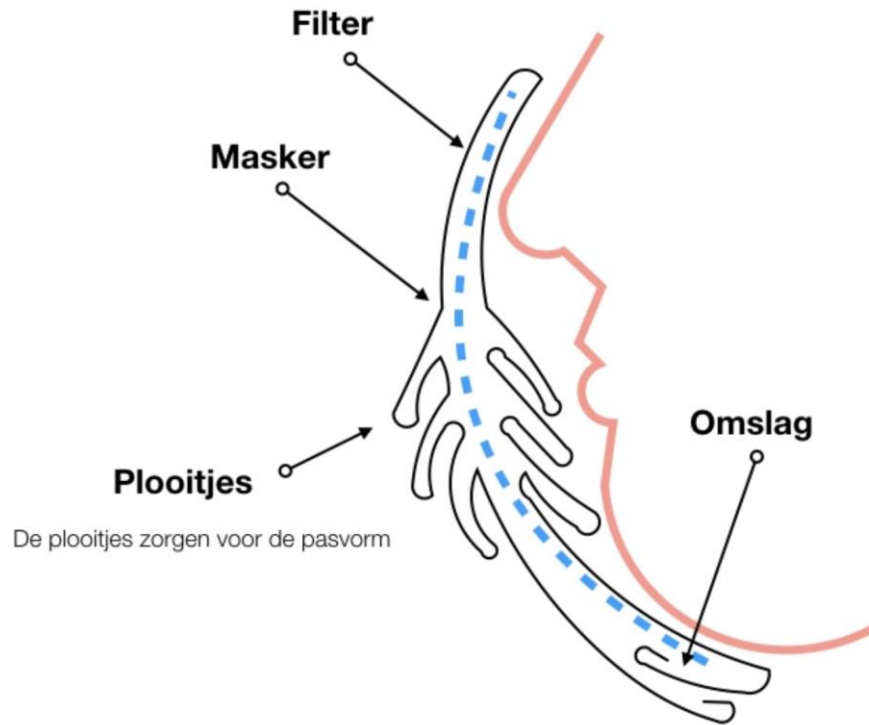

Aftekenen van het patroon

Patroon 20 x 18.5 cm + 20 x 20.5 cm
Medisch verzorgingsmasker met vervangbare filter

Verticale doorsnede